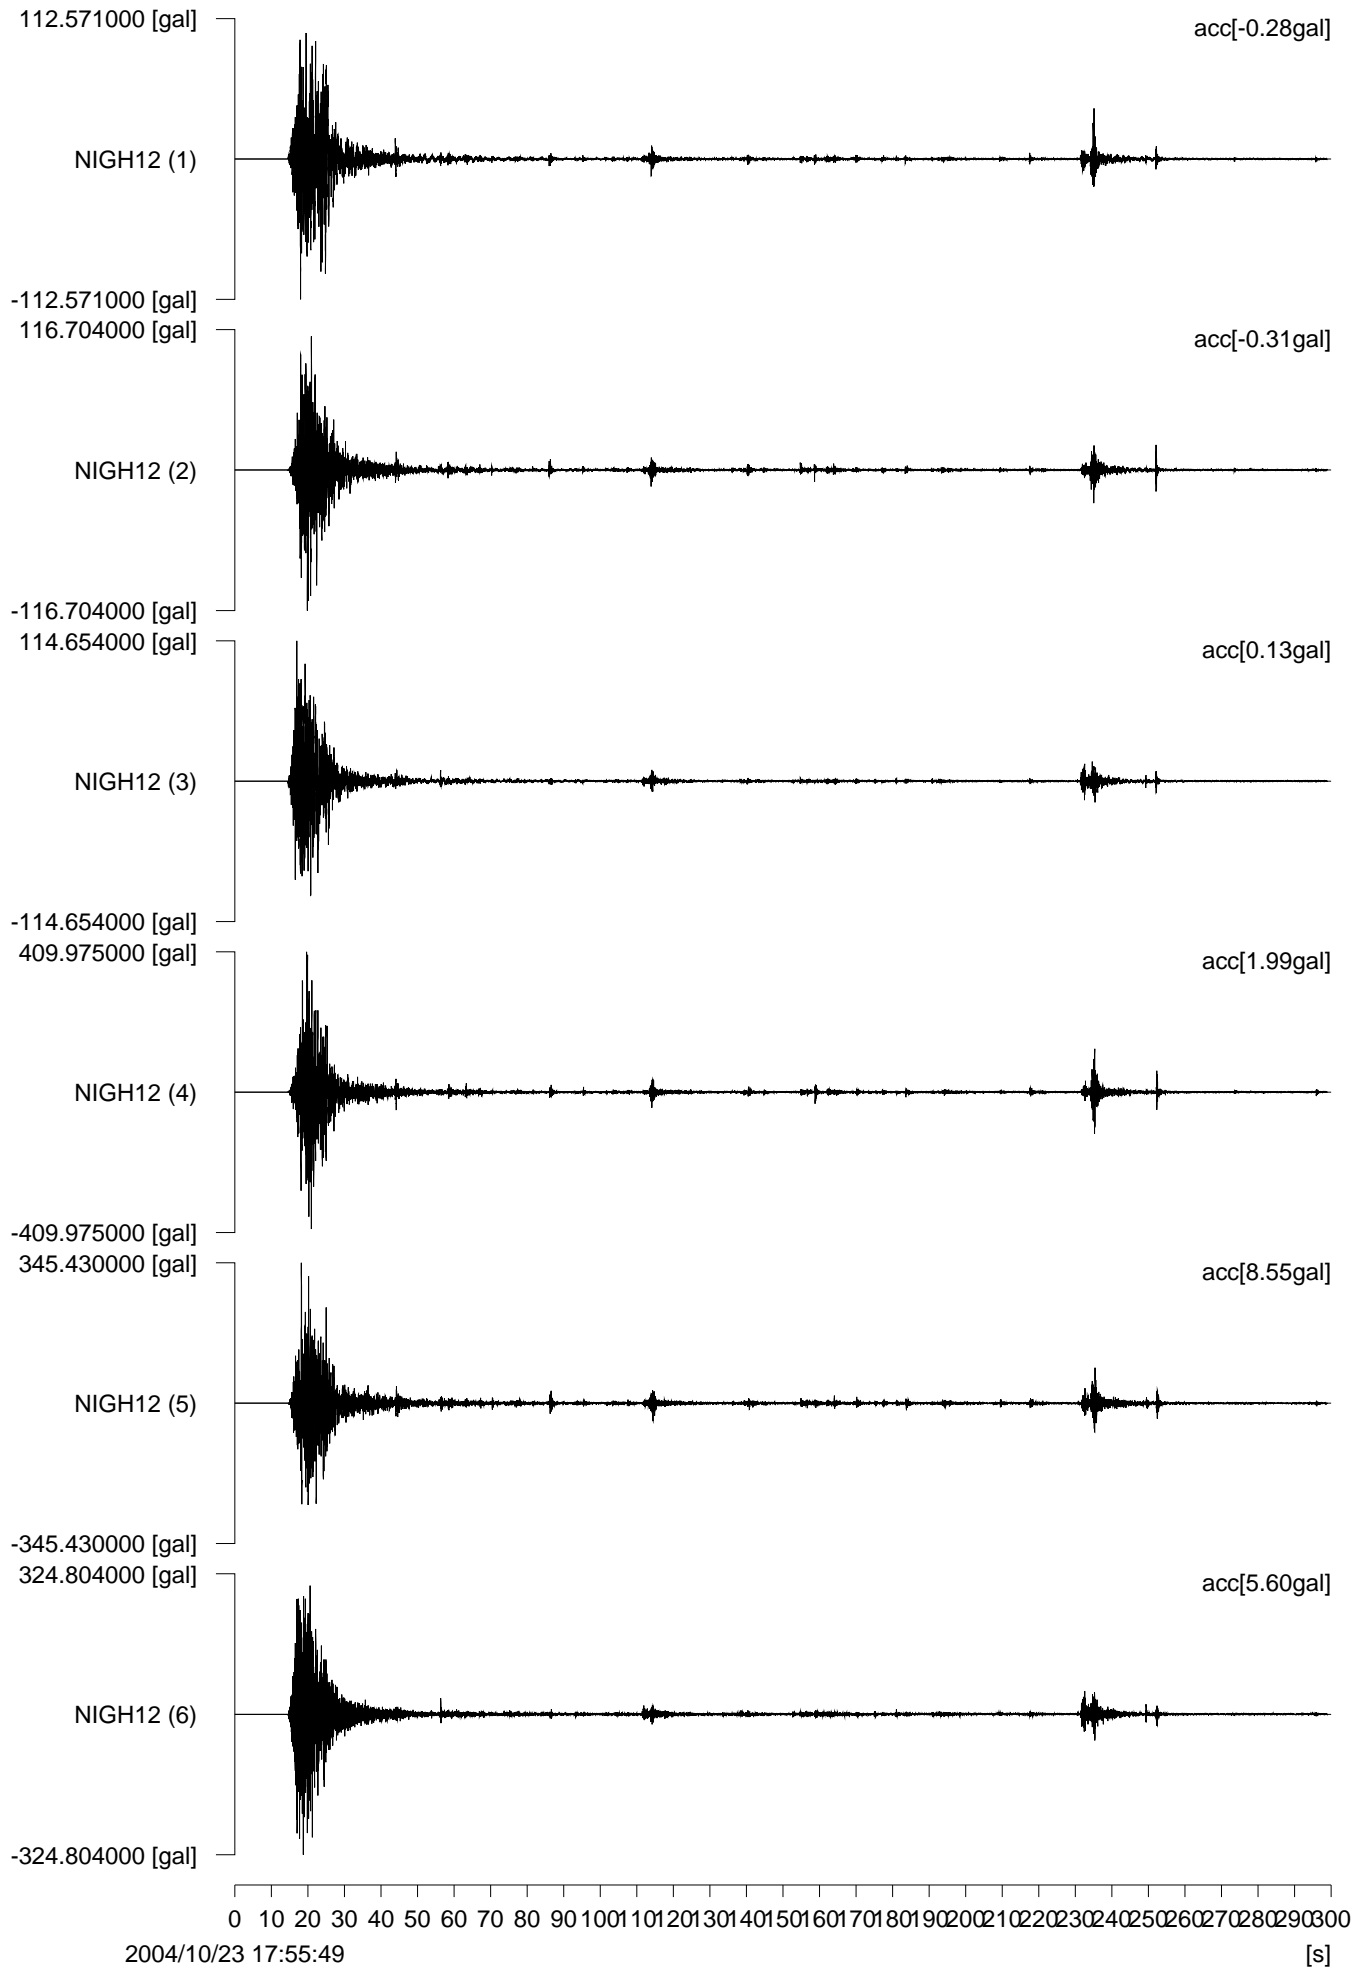

# 2004/10/23-17:56:00 37.3N 138.9E 13km M6.8 (NIGH12)

2004/10/23 17:55:49

[s]