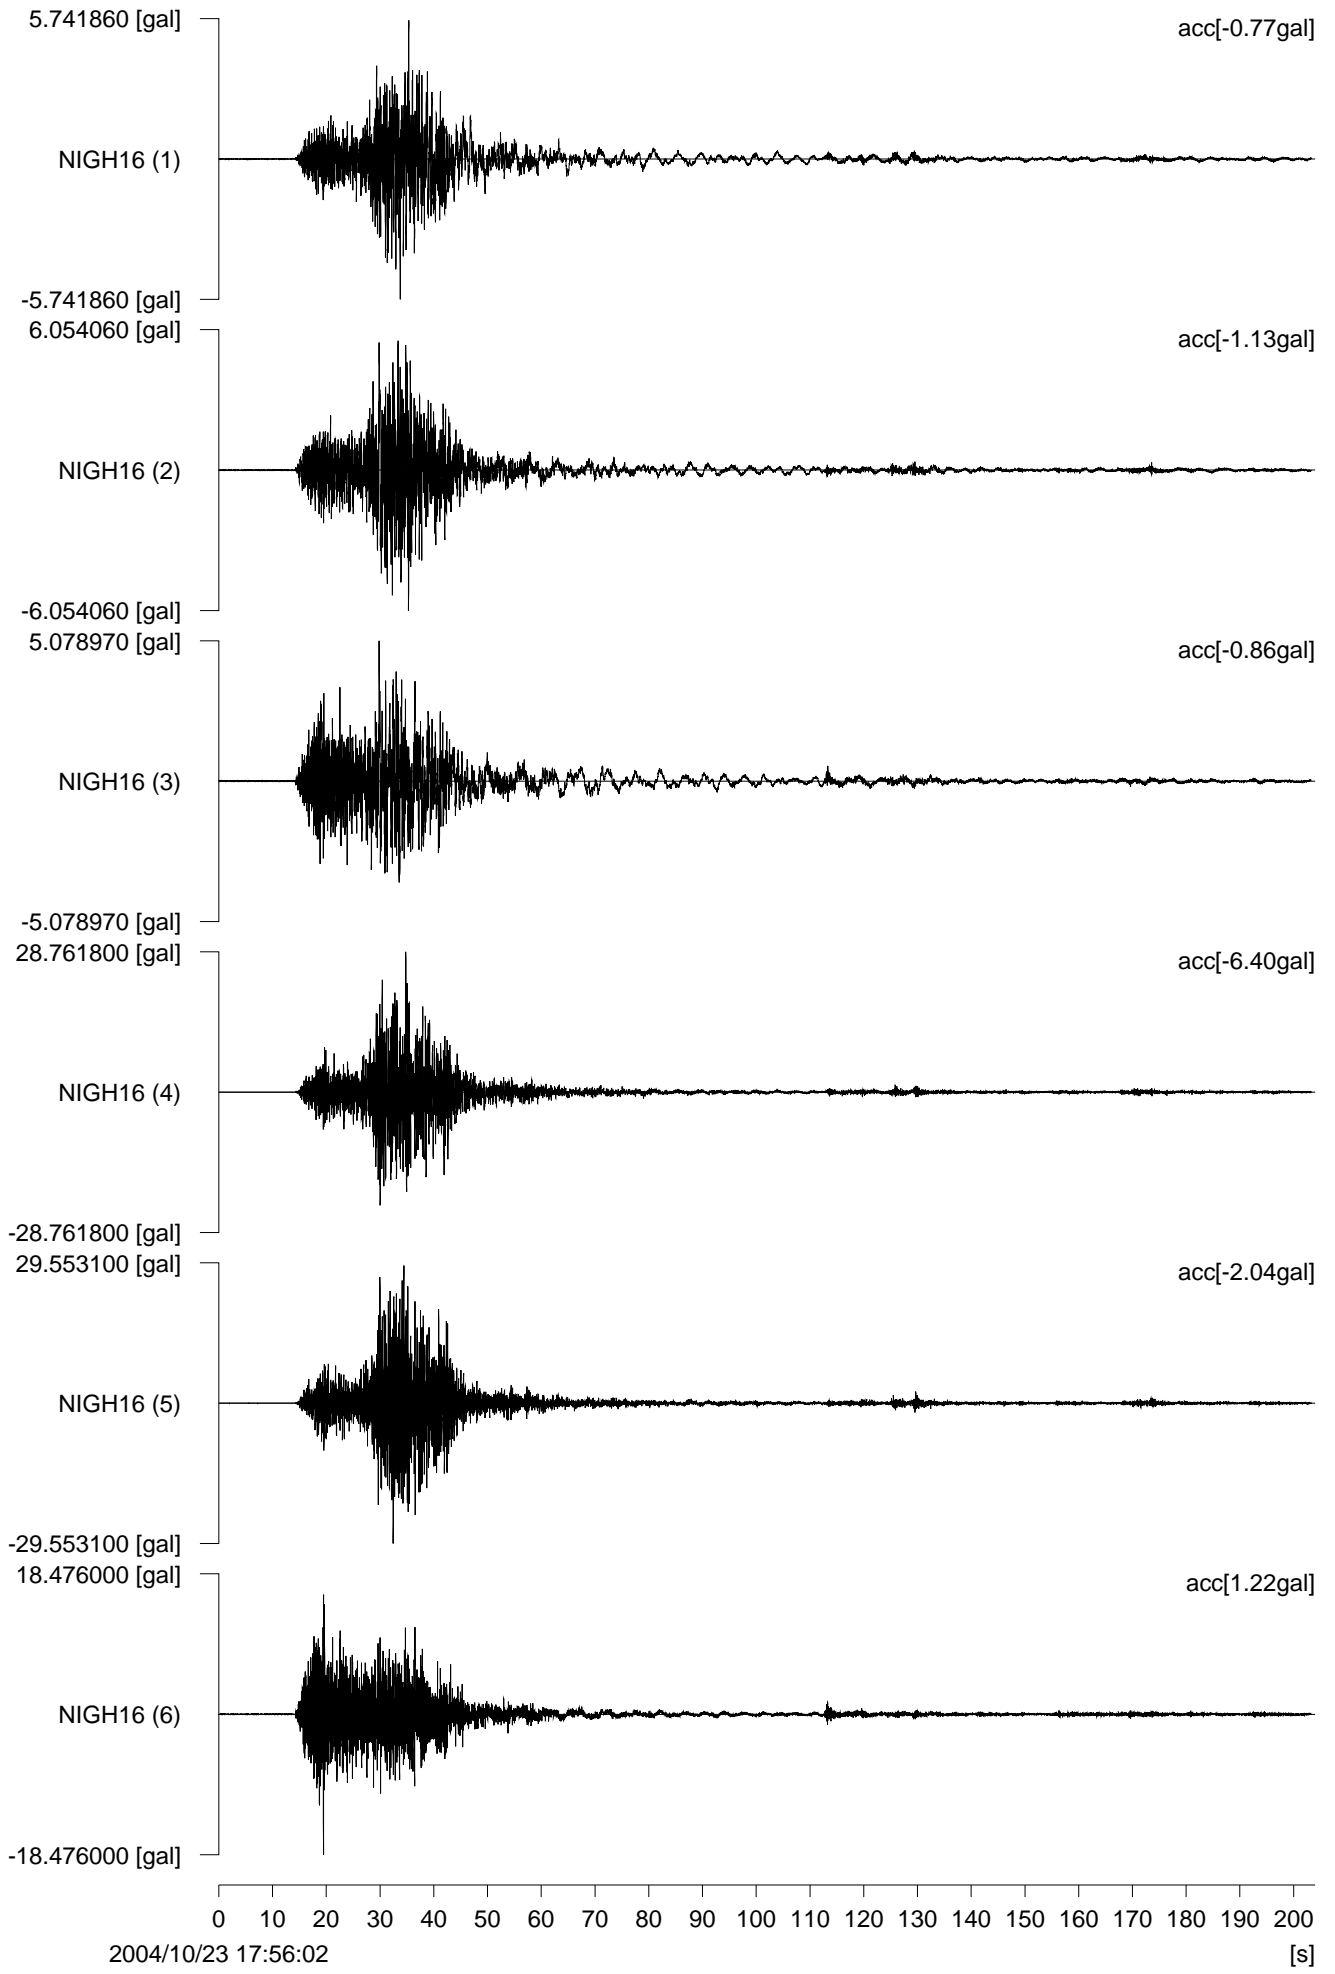

2004/10/23-17:56:00 37.3N 138.9E 13km M6.8 (NIGH16)

2004/10/23 17:56:02

[s]